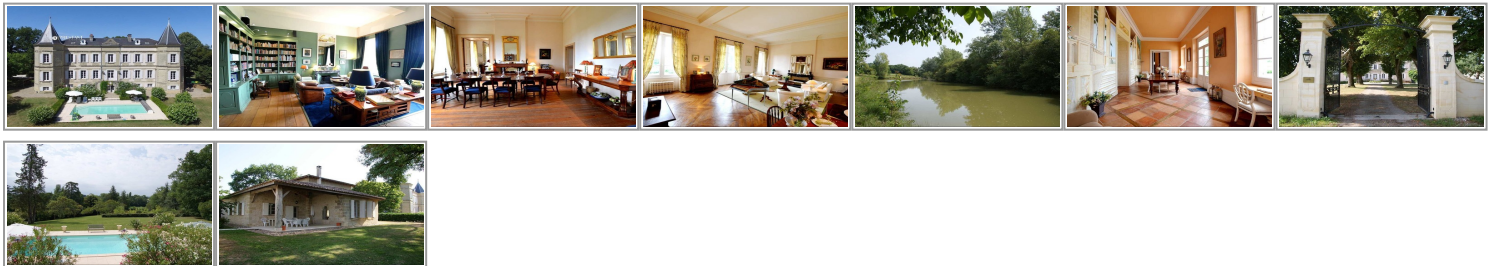

Vente Château - Château EYMET

1 003 000 € *

- » **Référence** : PER113
- » **Nombre de pièces** : 18
- » **Nombre de chambres** : 8
- » **Nombre de SDB** : 5
- » **Surface** : 740 m²
- » **Terrain** : 73800 m²
- » **Chauffage** : Fuel

Bruno de Saint-Exupéry
bruno.desaintexupery@prestant.com
Tel. : 0663498246

<https://www.prestant.com/>

Château familial du 19e siècle, et son gîte de vacances, situés au sud de la Dordogne sur 7 hectares. Cette belle propriété dans son écrin de verdure avec son étang comprend une grande bâtisse principale de 750 m² habitables de grandes réceptions, 8 chambres et salles de bains. Piscine principale tennis. Une maison d'amis de 120 m² totalement restaurée 4 chambres terrasse et piscine et un magnifique pigeonnier. Maison de gardiens de 80 m² en parfait état. Etang d'un demi hectare alimenté en permanence par une rivière. Parc boisé lieu paisible pour la promenade et le repos.