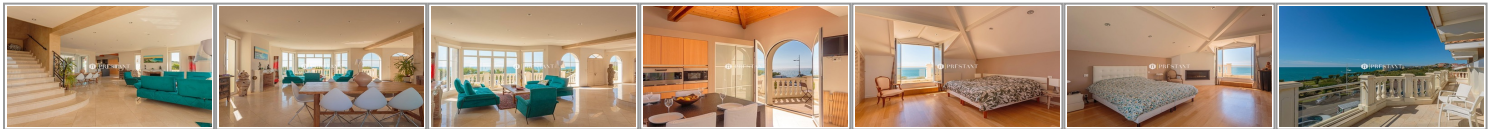

Location maison - Maison BIARRITZ

13 000 €

- » **Référence** : LE-02142-AL
- » **Nombre de pièces** : 7
- » **Nombre de chambres** : 5
- » **Surface** : 350 m²
- » **Terrain** : 1100 m²

Anne-Laure SERVAT
annelaure.servat@prestant.com
Tel. : 0608846586

<https://www.prestant.com/>

MILADY - Biarritz Sud, à proximité immédiate de Bidart, superbe maison de vacances à louer, face à la plage de la Milady. Sa situation dominante offre une vue imprenable sur l'océan et les montagnes. Elle se compose, au niveau principal d'une vaste pièce à vivre très lumineuse avec côté océan, un salon télévision et un salon de réception avec terrasse. De l'autre, l'espace salle à manger et la grande cuisine sont ouverts sur une terrasse couverte et le jardin. Ses 5 chambres (avec chacune une salle de douche) réparties sur les 3 niveaux de la villa permettent de recevoir 10 personnes aisément. Piscine chauffée de 5mx11. SPA et pool house. 1 place de parking à l'intérieur de la villa et devant la maison. Le quartier animé et tendance de Beaurivage se trouve à une quinzaine de minutes à pied. Plusieurs restaurants se trouvent à quelques pas de la villa. Disponible en juillet et août. De 11.000€ à 16.000 € /semaine. N° enregistrement : 6412200190724. Visite virtuelle sur demande.