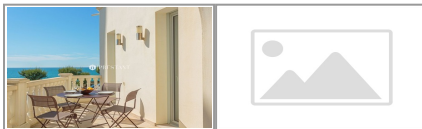

Location maison - Maison BIARRITZ

13 000 €

- » **Référence** : LE-02142-AL
- » **Nombre de pièces** : 7
- » **Nombre de chambres** : 5
- » **Surface** : 350 m²
- » **Terrain** : 1100 m²

Anne-Laure SERVAT
annelaure.servat@prestant.com
Tel. : 0608846586

<https://www.prestant.com/>

MILADY - Biarritz Sud, à proximité immédiate de Bidart, superbe maison de vacances à louer, face à la plage de la Milady. Sa situation dominante offre une vue imprenable sur l'océan et les montagnes. Elle se compose, au niveau principal d'une vaste pièce à vivre très lumineuse avec côté océan, un salon télévision et un salon de réception avec terrasse. De l'autre, l'espace salle à manger et la grande cuisine sont ouverts sur une terrasse couverte et le jardin. Ses 5 chambres (avec chacune une salle de douche) réparties sur les 3 niveaux de la villa permettent de recevoir 10 personnes aisément. Piscine chauffée de 5mx11. SPA et pool house. 1 place de parking à l'intérieur de la villa et devant la maison. Le quartier animé et tendance de Beaurivage se trouve à une quinzaine de minutes à pied. Plusieurs restaurants se trouvent à quelques pas de la villa. Disponible en juillet et août. De 11.000€ à 16.000 € /semaine. N° enregistrement : 6412200190724. Visite virtuelle sur demande.