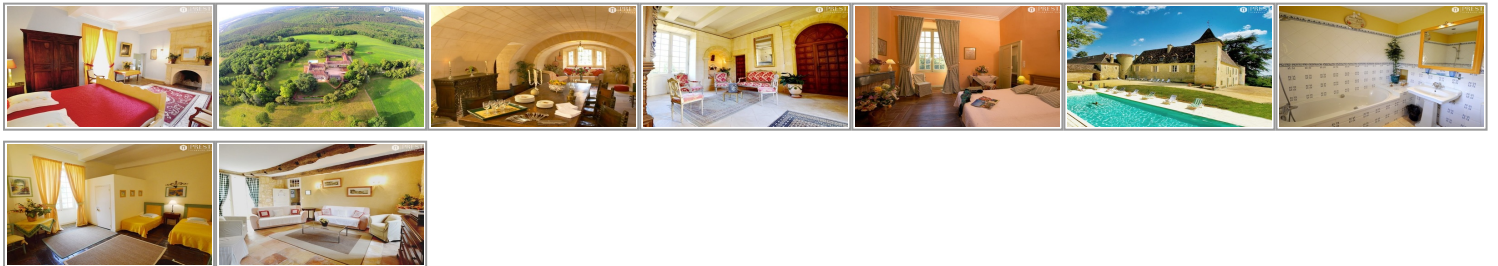

Location Château - Château SARLAT LA CANEDA

4 500 €

- » **Référence** : LOC PER001
- » **Nombre de pièces** : 6
- » **Nombre de chambres** : 5
- » **Nombre de SDB** : 3
- » **Surface** : 350 m²
- » **Terrain** : 1000000 m²

Bruno de Saint-Exupéry
bruno.desaintexupery@prestant.com
Tel. : 0663498246

<https://www.prestant.com/>

VISITE VITUELLE SUR DEMANDE Ce château des XVe et XVIIe siècles appartient à la même famille périgourdine depuis 7 générations. Au coeur des bois et des prés, au calme, ils accueillent chaque année des hôtes venant des quatre coins du monde et charmés par ce lieu et son histoire. La location comprend l'aile centrale et l'aile droite du château. La capacité d'accueil est de 10 personnes. Rez-de-chaussée : - entrée avec bel escalier d'honneur (15 m²), - 2 salons de 20 m², - salle à manger (35 m²), - grande cuisine équipée (30 m²), - grand salon avec TV, bureau et cheminée. (25 m²), - salle de bains côté piscine (12m²), comprenant douche, WC séparé, buanderie. 1er étage - 5 chambres (dont une suite de 2 chambres), - 4 salles de bains. - 3 chambres sont équipées de lits jumeaux (2x90). - 2 chambres avec lit (1x180) et lit (1x140). - grand couloir. Piscine sécurisée (12 x 6) - alarme et clôture. Parc aux arbres centenaires. Buanderie : lave-linge - sèche-linge. Cuisine équipée : 2 éviers, lave vaisselle, four micro-ondes, plaques à induction, gazinière, réfrigérateur, congélateur. Barbecue. Cave à vins. WI-FI, TNT, Lecteur DVD, Radio. Animaux sur demande. Serviettes de piscine non fournies. Service de ménage compris à la fin du séjour. Services payants et sur réservation à l'avance : femme de ménage / cuisinière / garde d'enfants. (20€/heure).